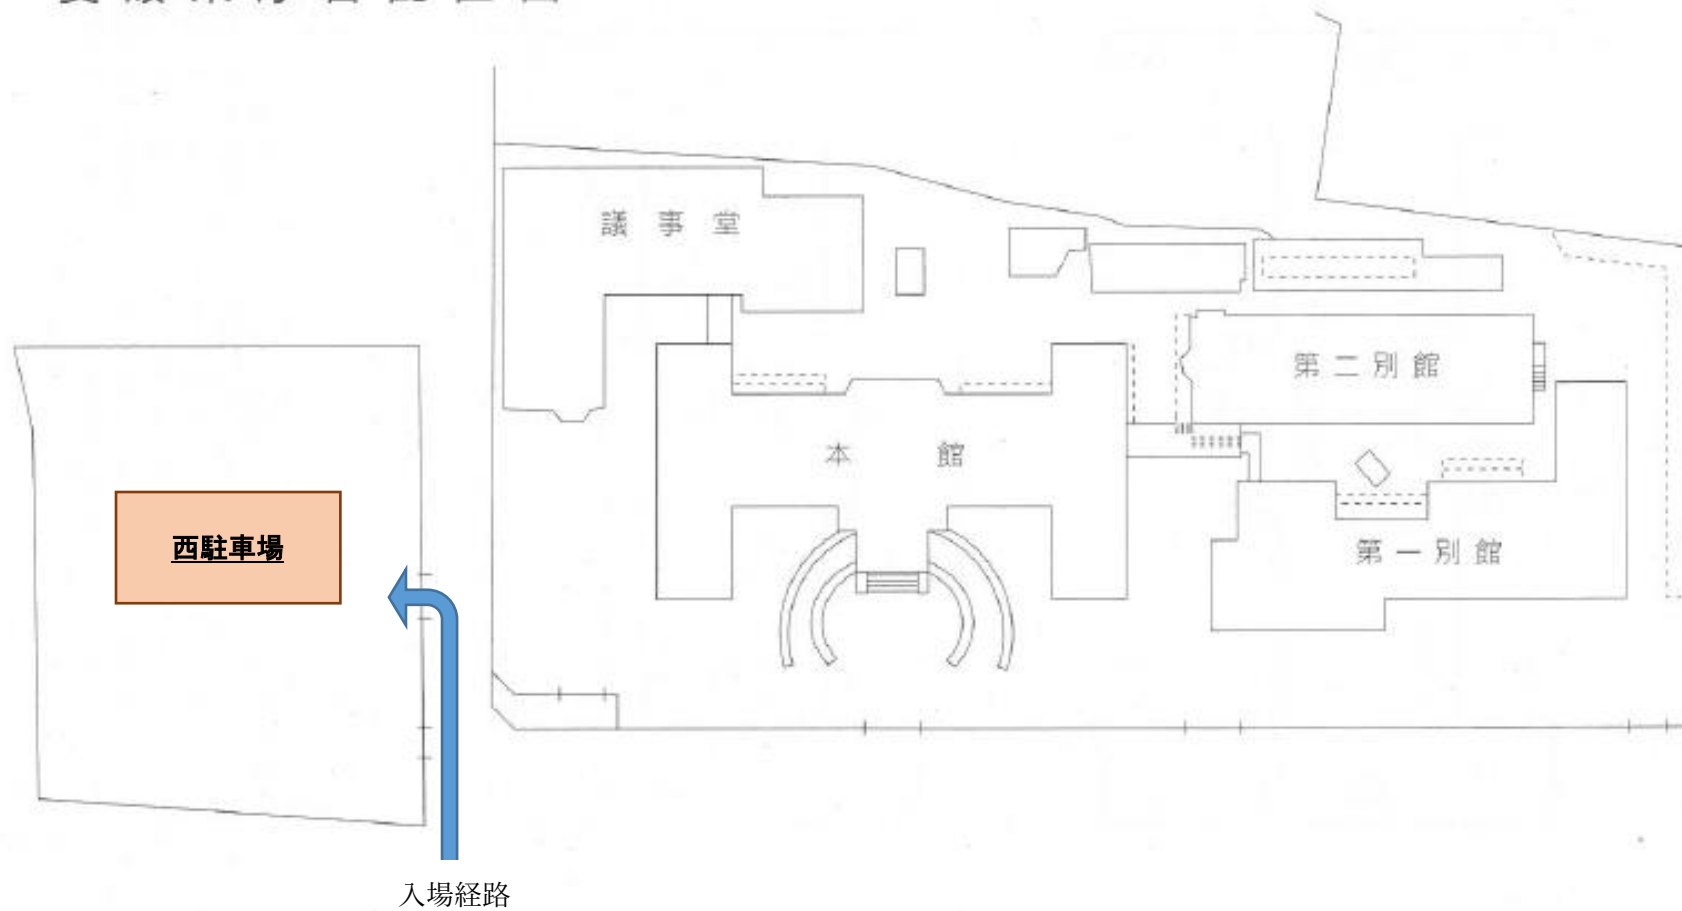

障がい者芸術文化祭関係者駐車場（県庁西駐車場）

愛媛県庁舎配置図

南海放送

周辺の有料駐車場のご案内

至
JR 松山駅

R196
至北条
建設(株)

R56
至伊予市

①
15台

②
38台

③
3台

④
5台

⑤
7台

⑥
台数多し