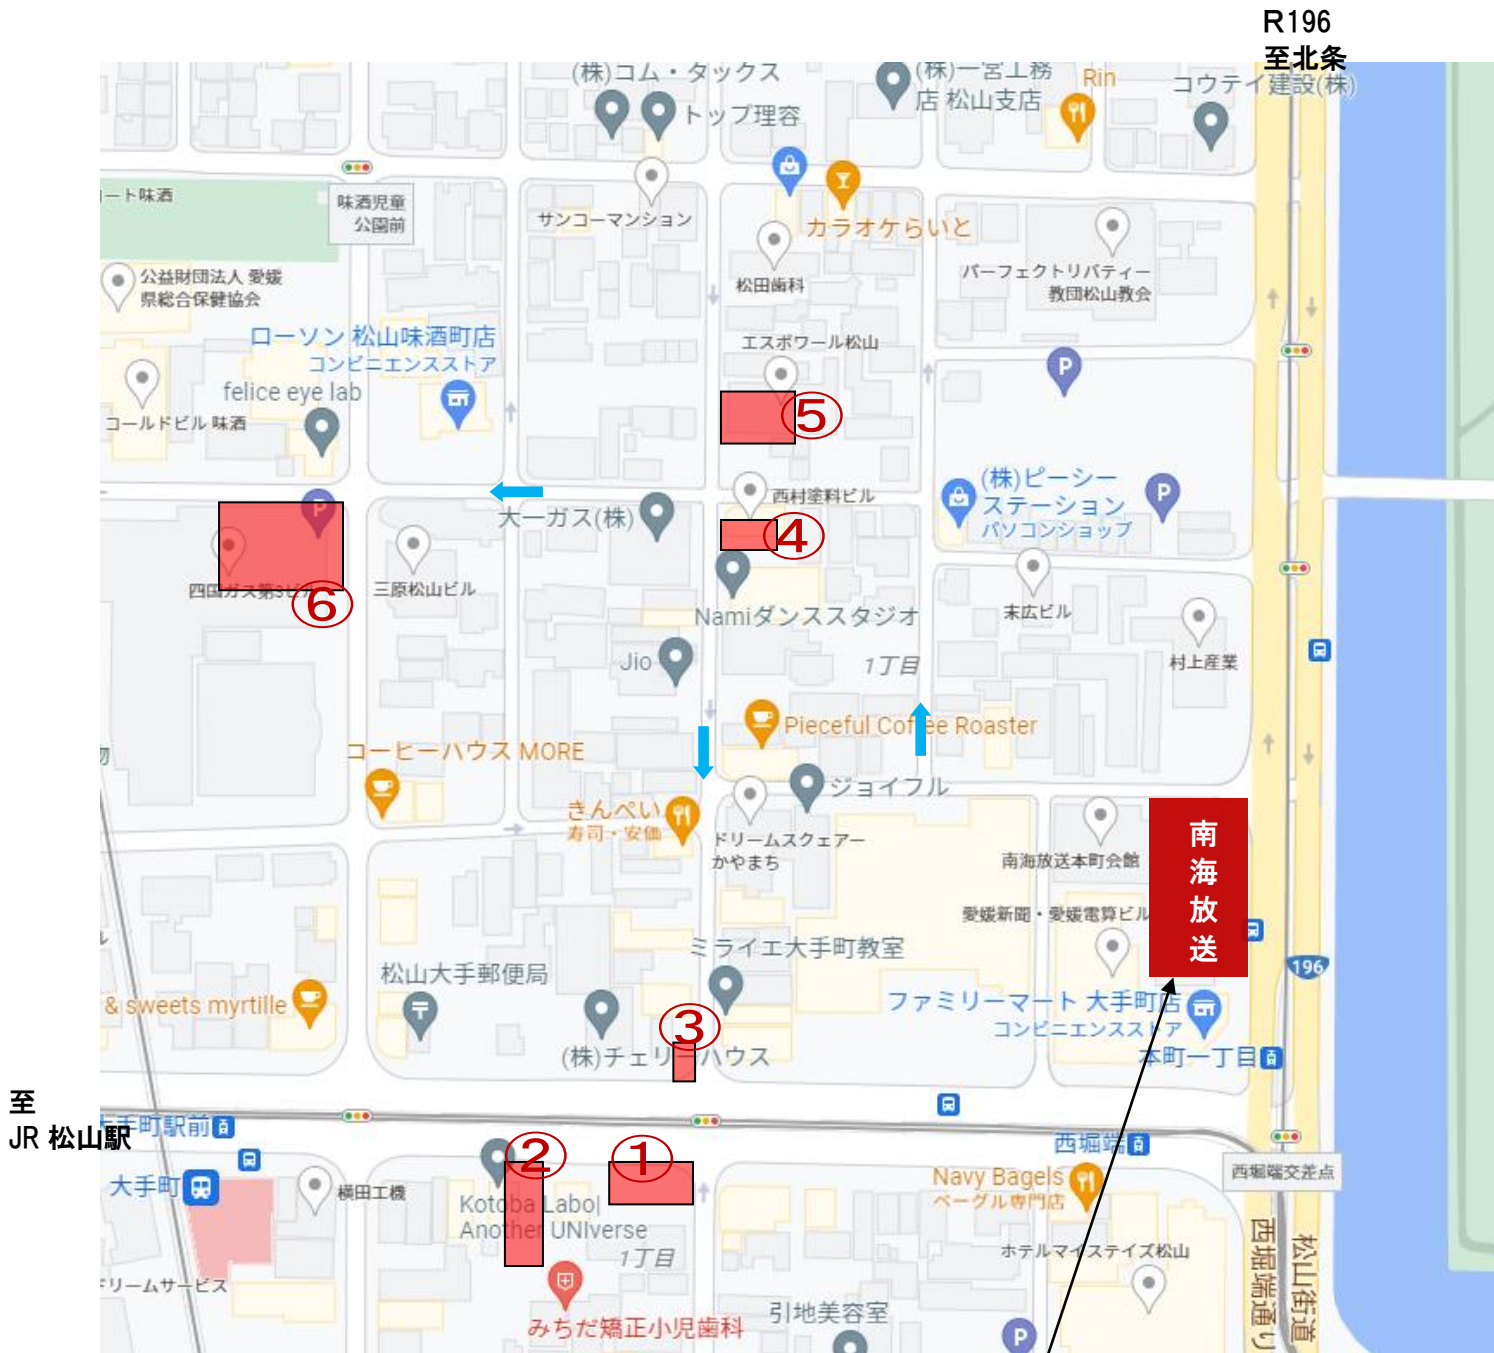

障がい者芸術文化祭関係者駐車場（県庁西駐車場）

愛媛県庁舎配置図

南海放送

周辺の有料駐車場のご案内

至
JR 松山駅

R196
至北条
建設(株)

R56
至伊予市

①
15台

②
38台

③
3台

④
5台

⑤
7台

⑥
台数多し